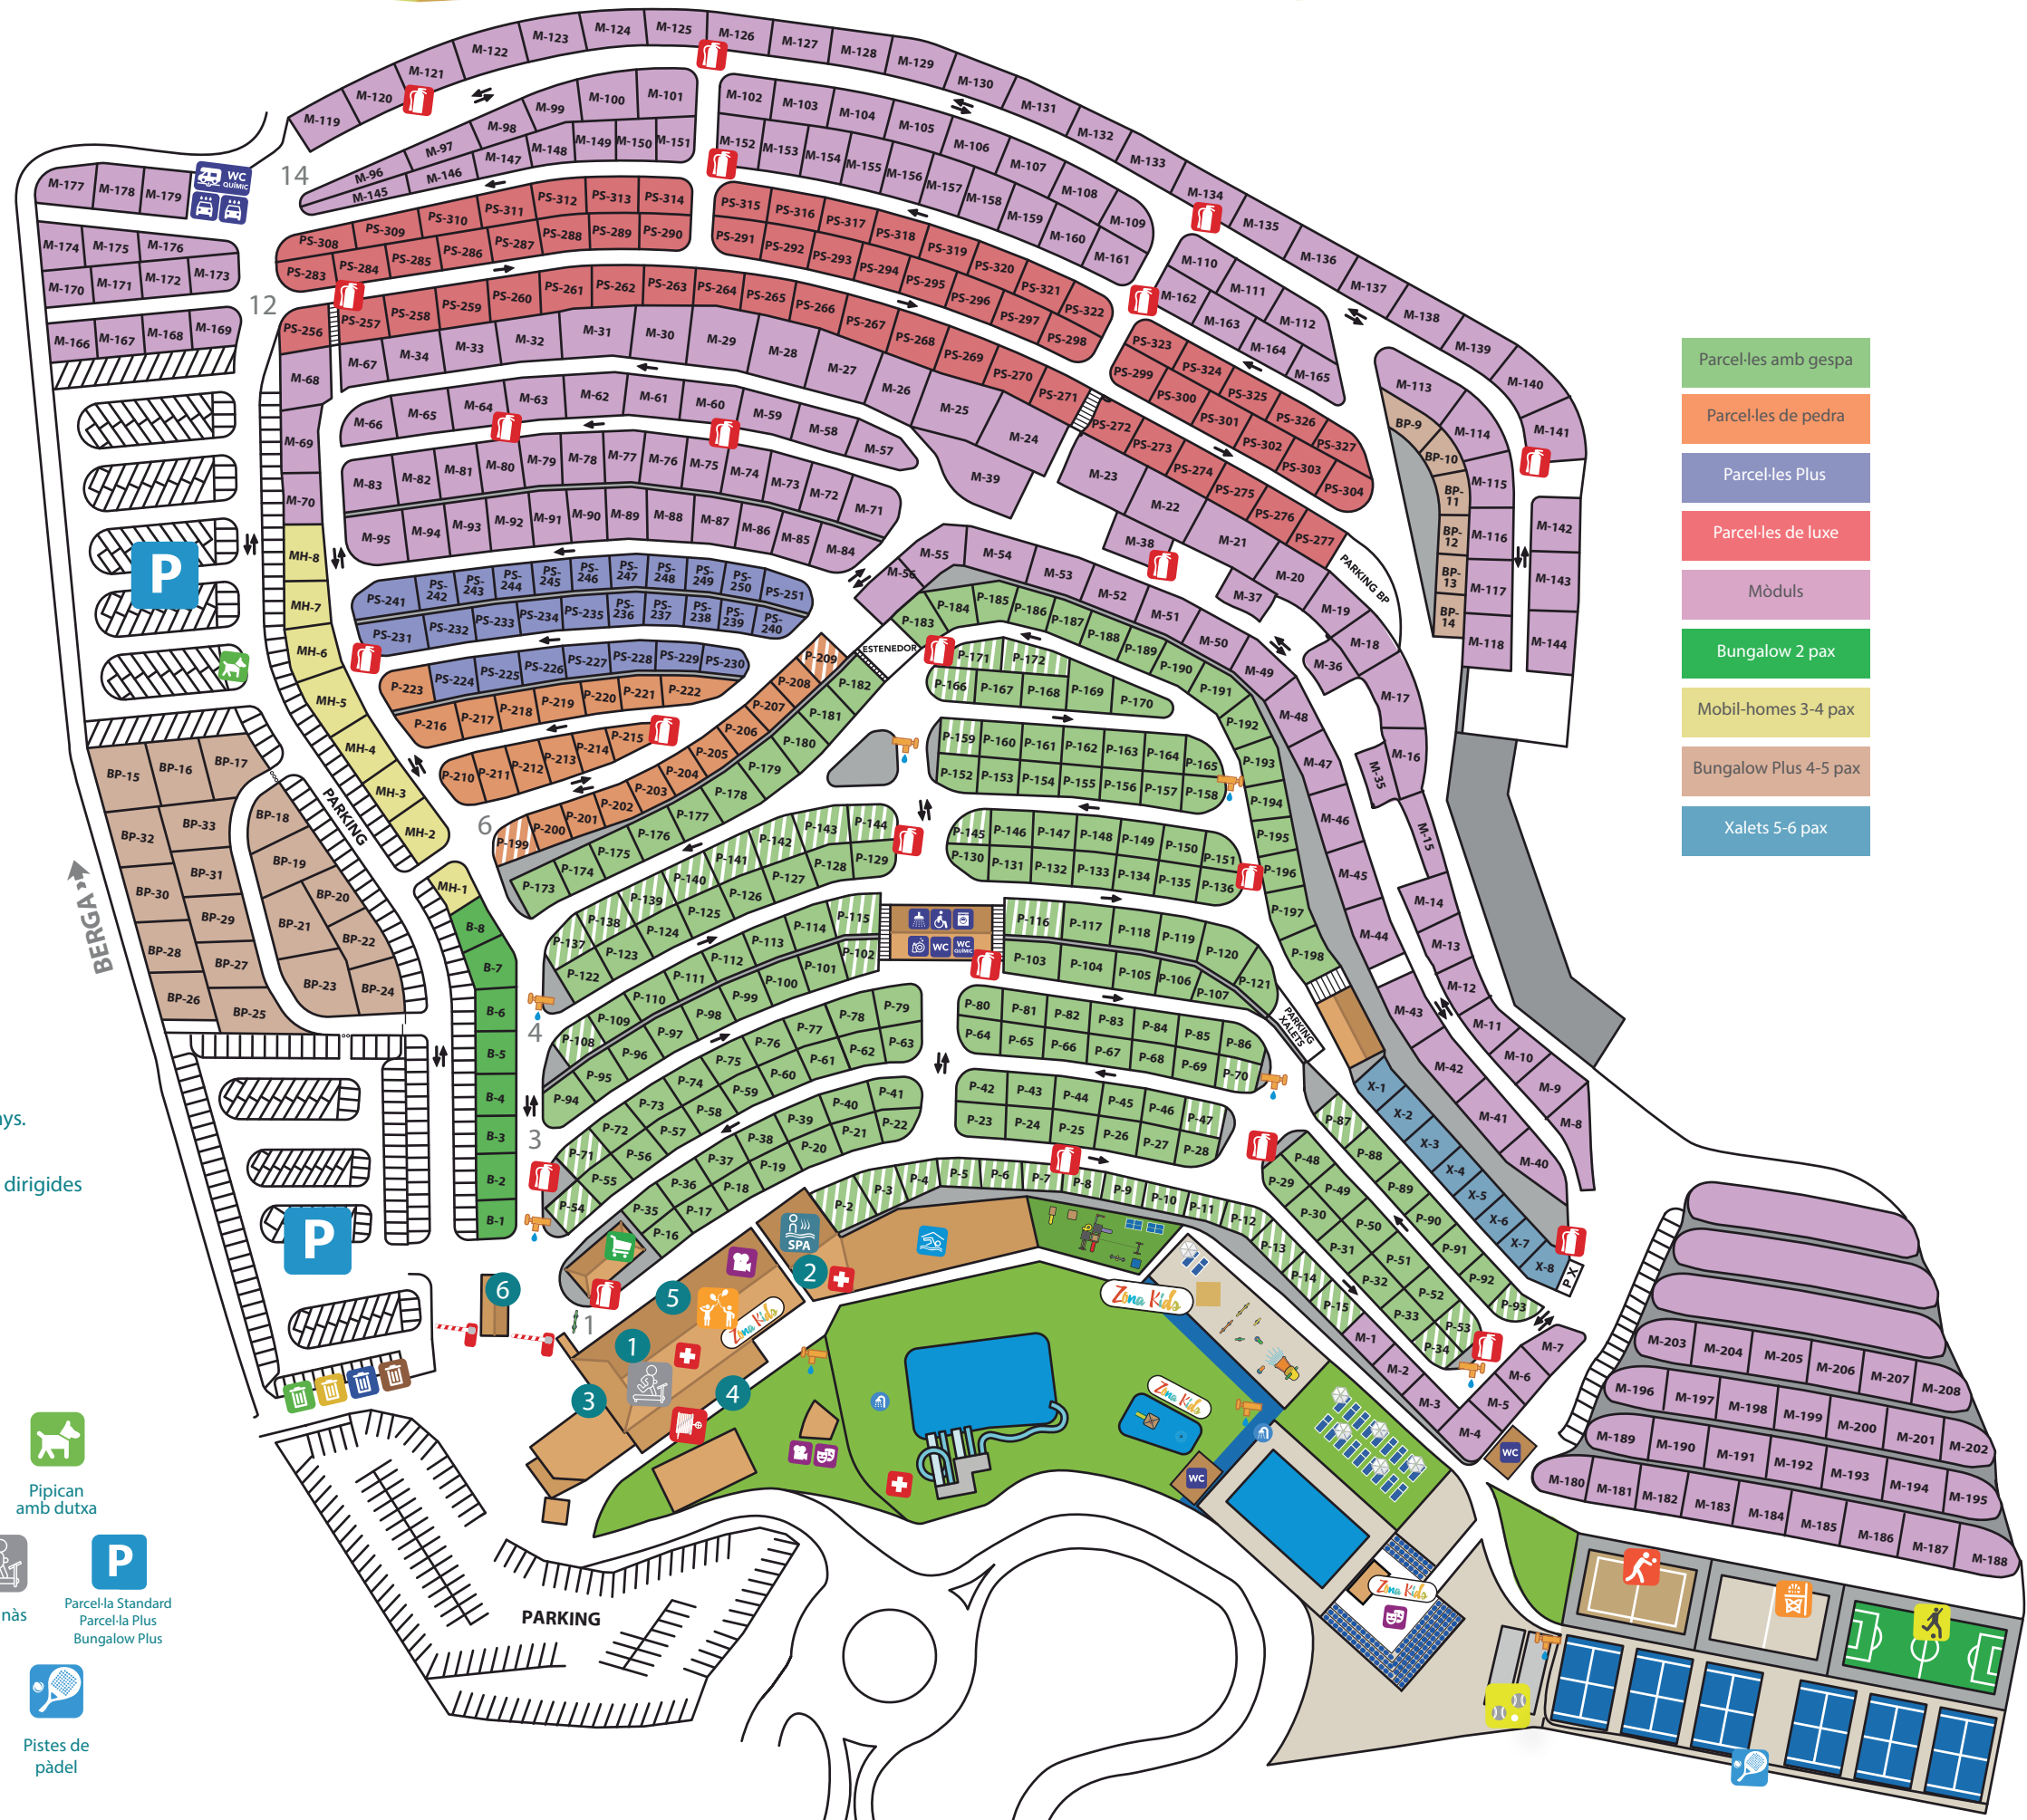

### HORARIS DE LA BARRERA

De les 8 a les 24h.

### PISCINES CLIMATITZADES\*

1€ fins les 15 h i 1'5€ després de les 15h. Preu per persona i hora. A partir dels 2 anys.

**CIRCUIT D'AIGÜES**\*▲ 10€ i entrada infantil 5€ 90' (14:30 a 16 h, 5 a 14 anys)

**SALA DE FITNESS / GIMNÀS** A partir de 14 anys. Consultar normativa i classes dirigides

**CHIQUI PARK "SALTI PARK"**\*▲ 2€/nen/60'. De dilluns a divendres de 17 h a 20:30 h, dissabte de 11:30 h a 14 h i de 17 a 21 h, diumenges i festius 17 a 20:30 h  
Estiu: Diari de 18h a 21 h

\* Per a reserves i més informació, contactar amb la Recepció del Wellness  
▲ Tarifes vàlides en règim general, no acumulables amb altres promocions i ofertes.  
Tarifes vàlides fins al 31/08/2018

**PISTES ESPORTIVES** Horari de 8h a 24h.

- Parcel·les amb gespa
- Parcel·les de pedra
- Parcel·les Plus
- Parcel·les de luxe
- Mòduls
- Bungalow 2 pax
- Mobil-homes 3-4 pax
- Bungalow Plus 4-5 pax
- Xalets 5-6 pax